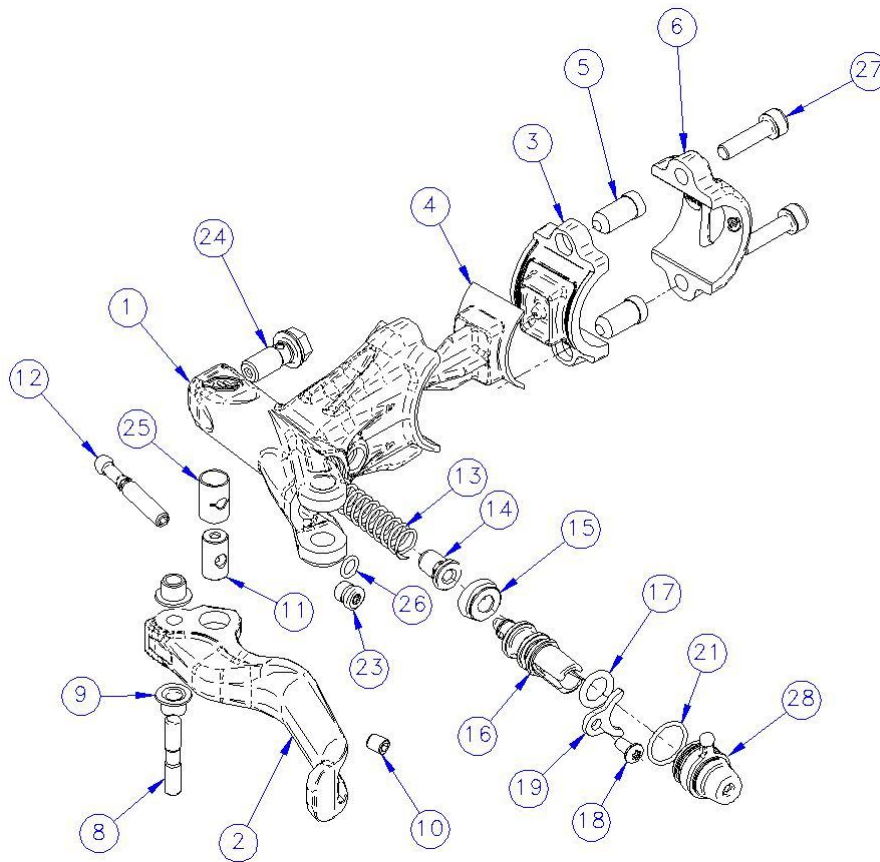

# ORO K18 - ORO K18 MASTER CYLINDER - POMPA ORO K18 – MY2006

Description Descrizione	Position Posizione	Code Codice
Oro K18 Complete master cylinder Pompa completa Oro K18	All the parts (Except 21-22-23)	FD50553-00
Oro K18 Complete master cylinder body Corpo pompa completa Oro K18	1-3-4-5(2 Pcs.)	FD40072-20
Brake lever Kit Kit Leva freno	2-8-9-9-10	FD40079-20
Lever adjustment kit Kit regolazione leva	11-12-24	FD40064-20
Piston kit Kit pistone	13-14-15-16-17-(grease/grasso)	FD40065-20
Stop piston kit Kit battuta pistone	18-25-20-19	FD40070-20
Screw reservoir kit Kit vite serbatoio	21-22	FD40049-20
Hose screw kit Kit vite fissaggio tubo	23 + [2xOR (6x1mm)]	FD40074-20
Master cylinder clamp and screws Collarino pompa con viti	6-7(2Pcs.)	FD40071-20

<p>(Right XO) Master cylinder clamp with spacer and screw Collarino pompa (Destro XO) con spessore e vite</p>	<p>1-2-3</p>	<p>FD40085-20</p>
---	--------------	-------------------

<p>(Left XO) Master cylinder clamp with spacer and screw Collarino pompa (Sinistro XO) con spessore e vite</p>	<p>1-2-3</p>	<p>FD40084-20</p>
--	--------------	-------------------

# ORO K24 - ORO K24 MASTER CYLINDER - POMPA ORO K24 - MY2006

Description Descrizione	Position Posizione	Code Codice
Oro K24 Complete master cylinder Pompa completa Oro K24	All the parts (Except 23-24-26)	FD50556-00
Oro K24 Complete master cylinder body Corpo pompa completa Oro K24	1-3-4-5(2 Pcs.)	FD40088-20
Brake lever Kit Kit Leva freno	2-8-9-9-10	FD40063-20
Lever adjustment kit Kit regolazione leva	11-12-25	FD40064-20
Piston kit Kit pistone	13-14-15-16-17-(grease/grasso)	FD40065-20
F.c.s. Adjustment kit Kit regolazione F.c.s.	19-18-21-28	FD40066-20
Screw reservoir kit Kit vite serbatoio	23-26	FD40049-20
Hose screw kit Kit vite fissaggio tubo	24 + [2xOR (6x1mm)]	FD40067-20
Master cylinder clamp and screws Collarino pompa con viti	6-27(2Pcs.)	FD40073-20