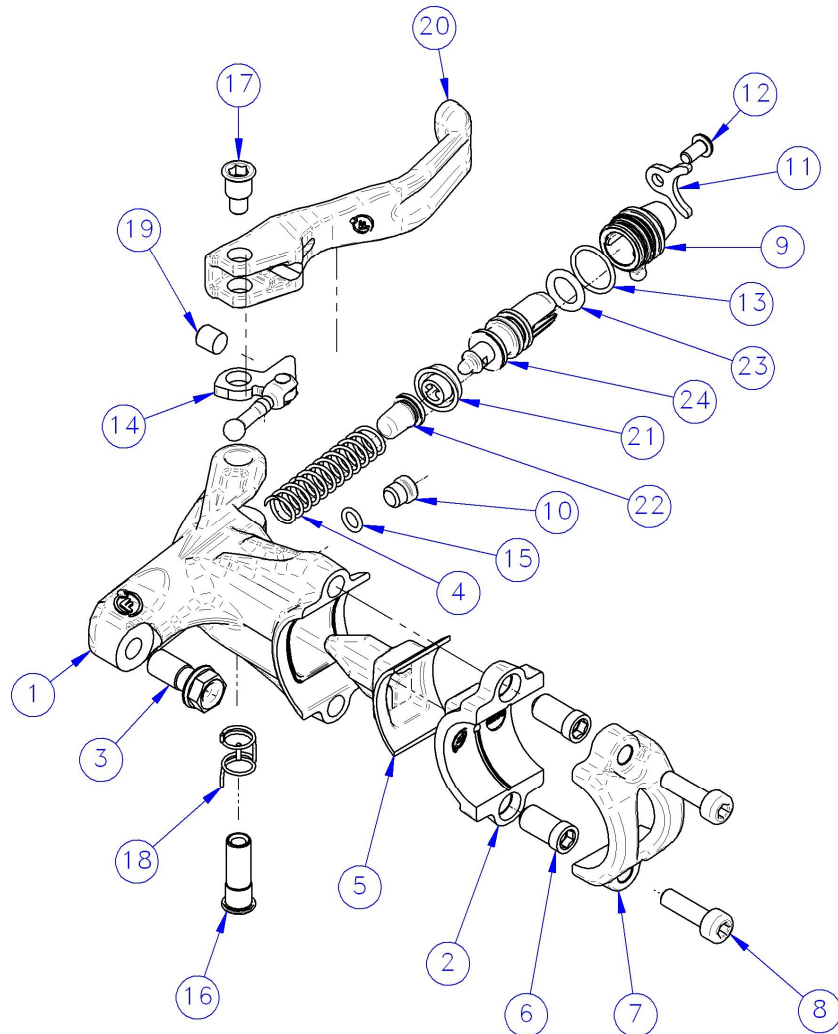

ORO K24 White - ORO K24 WHITE MASTER CYLINDER - POMPA ORO K24 WHITE - MY2009

Description Descrizione	Position Posizione	Code Codice
Oro K24 Complete master cylinder Pompa completa Oro K24	All the parts (Except 3-10-15)	FD50639-00
Oro K24 Complete master cylinder body Corpo pompa completa Oro K24	1-2-5-6(2 Pcs.)	FD40127-20
Brake lever Kit Kit Leva freno	16-17-18-20	FD40120-20
Lever adjustment kit Kit regolazione leva	14-19	FD40121-20
Piston kit Kit pistone	4-21-22-23-24 – (grease/grasso)	FD40065-20
F.c.s. Adjustment kit Kit regolazione F.c.s.	9-11-12-13	FD40066-20
Screw reservoir kit Kit vite serbatoio	10-15	FD40049-20
Hose screw kit Kit vite fissaggio tubo	3 + [2xOR (6x1mm)]	FD40067-20
Master cylinder clamp and screws Collarino pompa con viti	7-8(2Pcs.)	FD40082-20