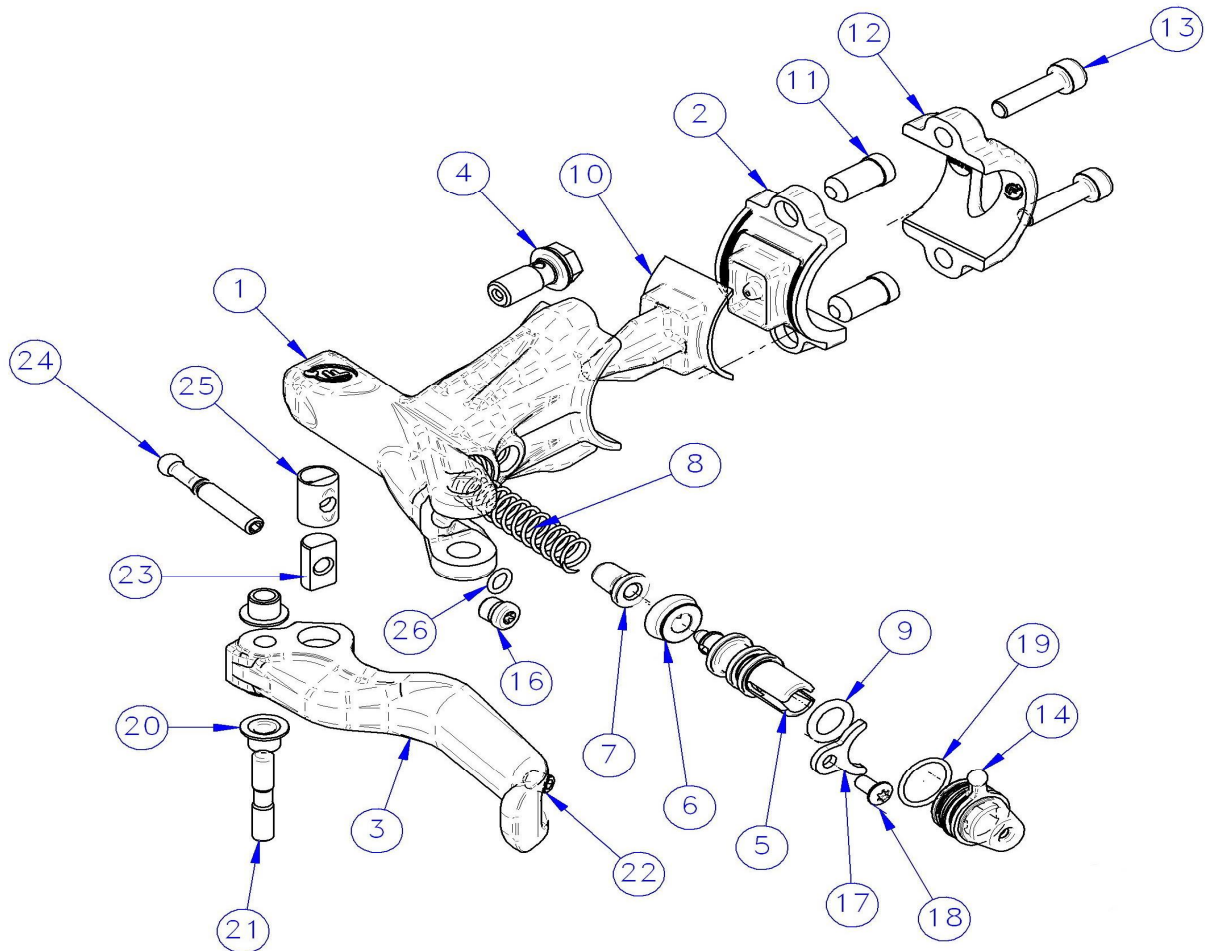

ORO K24 White - ORO K24 WHITE MASTER CYLINDER - POMPA ORO K24 WHITE - MY2008

Description Descrizione	Position Posizione	Code Codice
Oro K24 white Complete master cylinder Pompa completa Oro K24 white	All the parts (Except 4-16-26)	FD50607-00
Oro K24 white Complete master cylinder body Corpo pompa compl.Oro K24 white	1-2-10-11(2 Pcs.)	FD40113-20
Brake lever Kit Kit Leva freno	3-20(2 Pcs.)-21-22	FD40063-20
Lever adjustment kit Kit regolazione leva	23-24-25	FD40064-20
Piston kit Kit pistone	5-6-7-8-9 – (grease/grasso)	FD40065-20
F.c.s. Adjustment kit Kit regolazione F.c.s.	14-17-18-19	FD40066-20
Screw reservoir kit Kit vite serbatoio	16-26	FD40049-20
Hose screw kit Kit vite fissaggio tubo	4 + [2xOR (6x1mm)]	FD40067-20
Master cylinder clamp and screws Collarino pompa con viti	12-13(2Pcs.)	FD40082-20