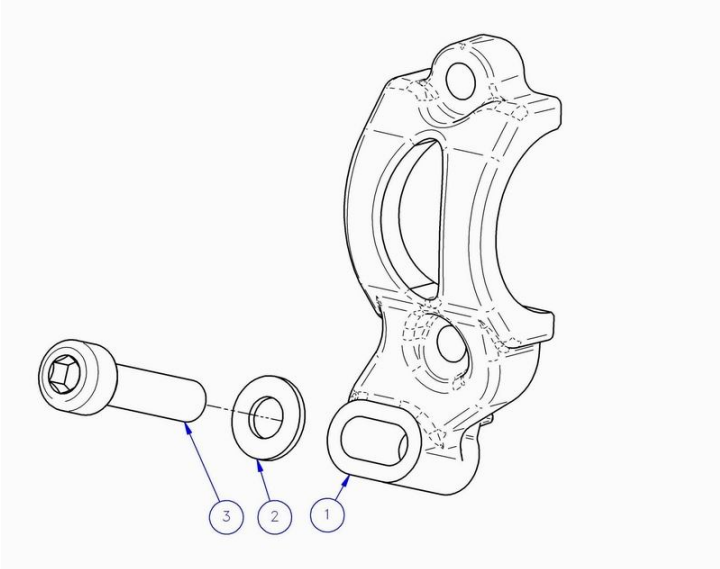

# ORO K18 - ORO K18 MASTER CYLINDER - POMPA ORO K18 – MY2006

Description Descrizione	Position Posizione	Code Codice
Oro K18 Complete master cylinder Pompa completa Oro K18	All the parts (Except 21-22-23)	FD50553-00
Oro K18 Complete master cylinder body Corpo pompa completa Oro K18	1-3-4-5(2 Pcs.)	FD40072-20
Brake lever Kit Kit Leva freno	2-8-9-9-10	FD40079-20
Lever adjustment kit Kit regolazione leva	11-12-24	FD40064-20
Piston kit Kit pistone	13-14-15-16-17-(grease/grasso)	FD40065-20
Stop piston kit Kit battuta pistone	18-25-20-19	FD40070-20
Screw reservoir kit Kit vite serbatoio	21-22	FD40049-20
Hose screw kit Kit vite fissaggio tubo	23 + [2xOR (6x1mm)]	FD40074-20
Master cylinder clamp and screws Collarino pompa con viti	6-7(2Pcs.)	FD40071-20

<p>(Right XO) Master cylinder clamp with spacer and screw Collarino pompa (Destro XO) con spessore e vite</p>	<p>1-2-3</p>	<p>FD40085-20</p>
---	--------------	-------------------

<p>(Left XO) Master cylinder clamp with spacer and screw Collarino pompa (Sinistro XO) con spessore e vite</p>	<p>1-2-3</p>	<p>FD40084-20</p>
--	--------------	-------------------