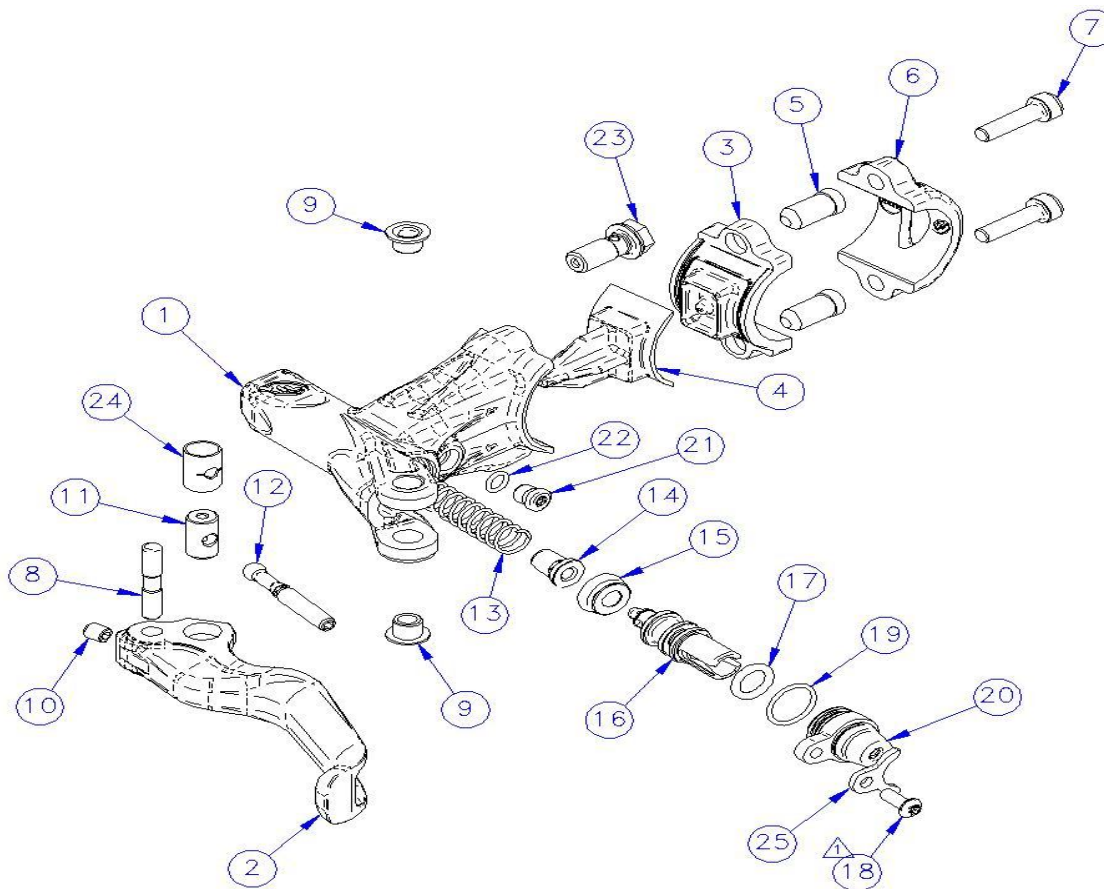

ORO K18 - ORO K18 MASTER CYLINDER - POMPA ORO K18 - MY2007

Description Descrizione	Position Posizione	Code Codice
Oro K18 Complete master cylinder Pompa completa Oro K18	All the parts (Except 21-22-23)	FD50638-00
Oro K18 Complete master cylinder body Corpo pompa completa Oro K18	1-3-4-5(2 Pcs.)	FD40087-20
Brake lever Kit Kit Leva freno	2-8-9-9-10	FD40063-20
Lever adjustment kit Kit regolazione leva	11-12-24	FD40064-20
Piston kit Kit pistone	13-14-15-16-17-(grease/grasso)	FD40065-20
Stop piston kit Kit battuta pistone	18-25-20-19	FD40070-20
Screw reservoir kit Kit vite serbatoio	21-22	FD40049-20
Hose screw kit Kit vite fissaggio tubo	23 + [2xOR (6x1mm)]	FD40074-20
Master cylinder clamp and screws Collarino pompa con viti	6-7(2Pcs.)	FD40081-20