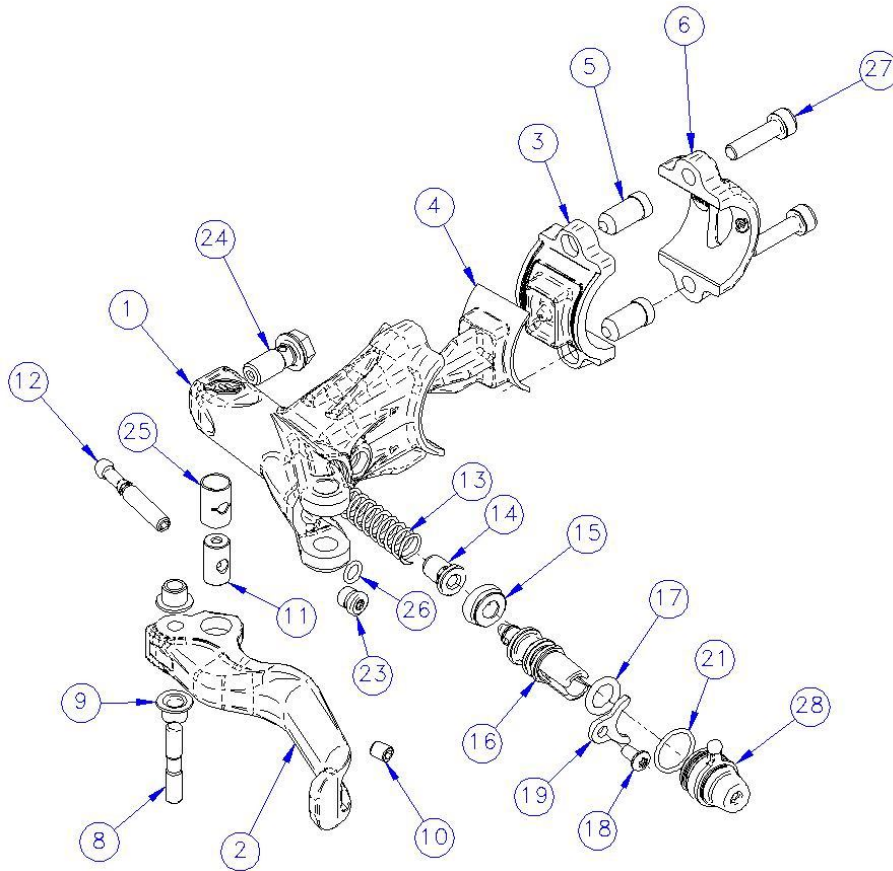

ORO BIANCO - ORO BIANCO MASTER CYLINDER - POMPA ORO BIANCO - MY2007

Description Descrizione	Position Posizione	Code Codice
Oro Bianco Complete master cylinder Pompa completa Oro Bianco	All the parts (Except 23-24-26)	FD50599-00
Oro Bianco Complete master cylinder body Corpo pompa compl.Oro Bianco	1-3-4-5(2 Pcs.)	FD40089-20
Brake DH lever Kit Kit Leva freno DH	2-8-9-9-10	FD40083-20
Lever adjustment kit Kit regolazione leva	11-12-25	FD40064-20
Piston kit Kit pistone	13-14-15-16-17-(grease/grasso)	FD40065-20
F.c.s. Adjustment kit Kit regolazione F.c.s.	19-18-21-28	FD40066-20
Screw reservoir kit Kit vite serbatoio	23-26	FD40049-20
Hose screw kit Kit vite fissaggio tubo	24 + [2xOR (6x1mm)]	FD40067-20
Master cylinder clamp and screws Collarino pompa con viti	6-27(2Pcs.)	FD40082-20