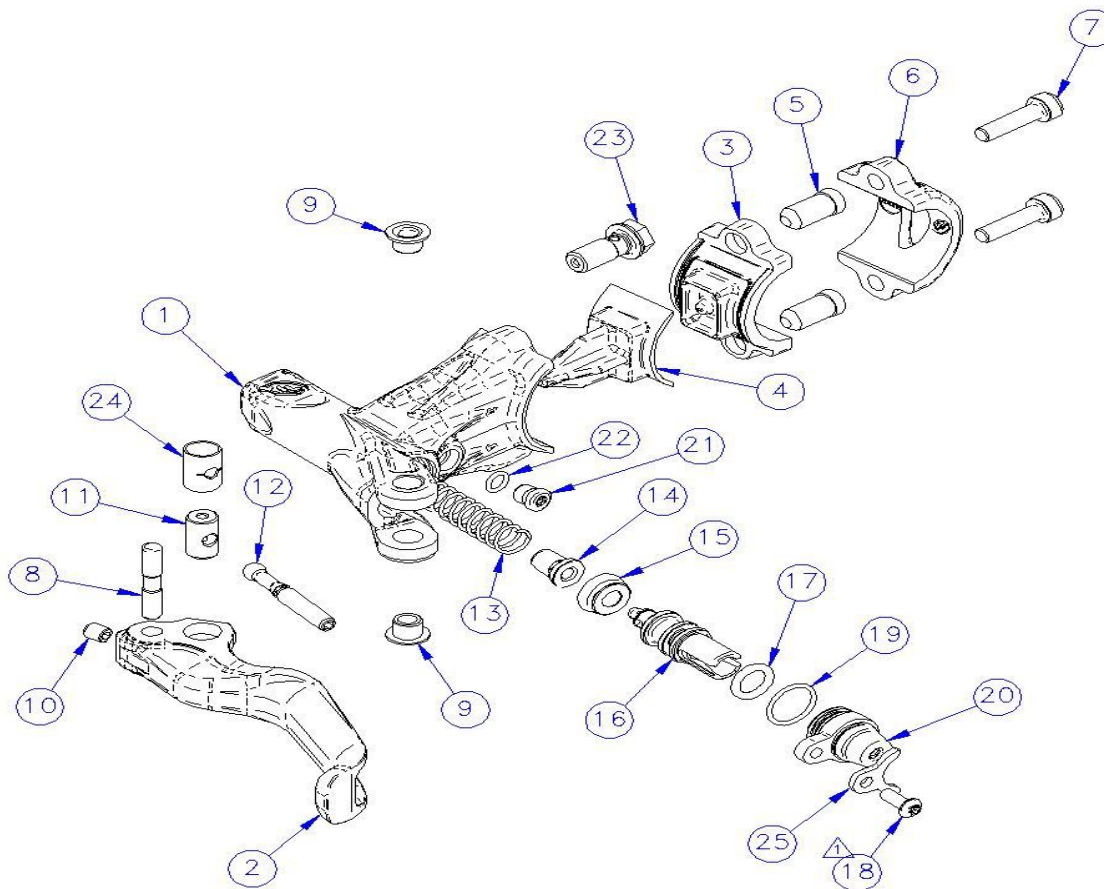

# ORO K18 - ORO K18 MASTER CYLINDER - POMPA ORO K18 – MY2006

Description Descrizione	Position Posizione	Code Codice
Oro K18 Complete master cylinder Pompa completa Oro K18	All the parts (Except 21-22-23)	FD50553-00
Oro K18 Complete master cylinder body Corpo pompa completa Oro K18	1-3-4-5(2 Pcs.)	FD40072-20
Brake lever Kit Kit Leva freno	2-8-9-9-10	FD40079-20
Lever adjustment kit Kit regolazione leva	11-12-24	FD40064-20
Piston kit Kit pistone	13-14-15-16-17-(grease/grasso)	FD40065-20
Stop piston kit Kit battuta pistone	18-25-20-19	FD40070-20
Screw reservoir kit Kit vite serbatoio	21-22	FD40049-20
Hose screw kit Kit vite fissaggio tubo	23 + [2xOR (6x1mm)]	FD40074-20
Master cylinder clamp and screws Collarino pompa con viti	6-7(2Pcs.)	FD40071-20

<p>(Right XO) Master cylinder clamp with spacer and screw Collarino pompa (Destro XO) con spessore e vite</p>	<p>1-2-3</p>	<p>FD40085-20</p>
---	--------------	-------------------

<p>(Left XO) Master cylinder clamp with spacer and screw Collarino pompa (Sinistro XO) con spessore e vite</p>	<p>1-2-3</p>	<p>FD40084-20</p>
--	--------------	-------------------

# ORO K24 - ORO K24 MASTER CYLINDER - POMPA ORO K24 - MY2006

Description Descrizione	Position Posizione	Code Codice
Oro K24 Complete master cylinder Pompa completa Oro K24	All the parts (Except 23-24-26)	FD50556-00
Oro K24 Complete master cylinder body Corpo pompa completa Oro K24	1-3-4-5(2 Pcs.)	FD40088-20
Brake lever Kit Kit Leva freno	2-8-9-9-10	FD40063-20
Lever adjustment kit Kit regolazione leva	11-12-25	FD40064-20
Piston kit Kit pistone	13-14-15-16-17-(grease/grasso)	FD40065-20
F.c.s. Adjustment kit Kit regolazione F.c.s.	19-18-21-28	FD40066-20
Screw reservoir kit Kit vite serbatoio	23-26	FD40049-20
Hose screw kit Kit vite fissaggio tubo	24 + [2xOR (6x1mm)]	FD40067-20
Master cylinder clamp and screws Collarino pompa con viti	6-27(2Pcs.)	FD40073-20