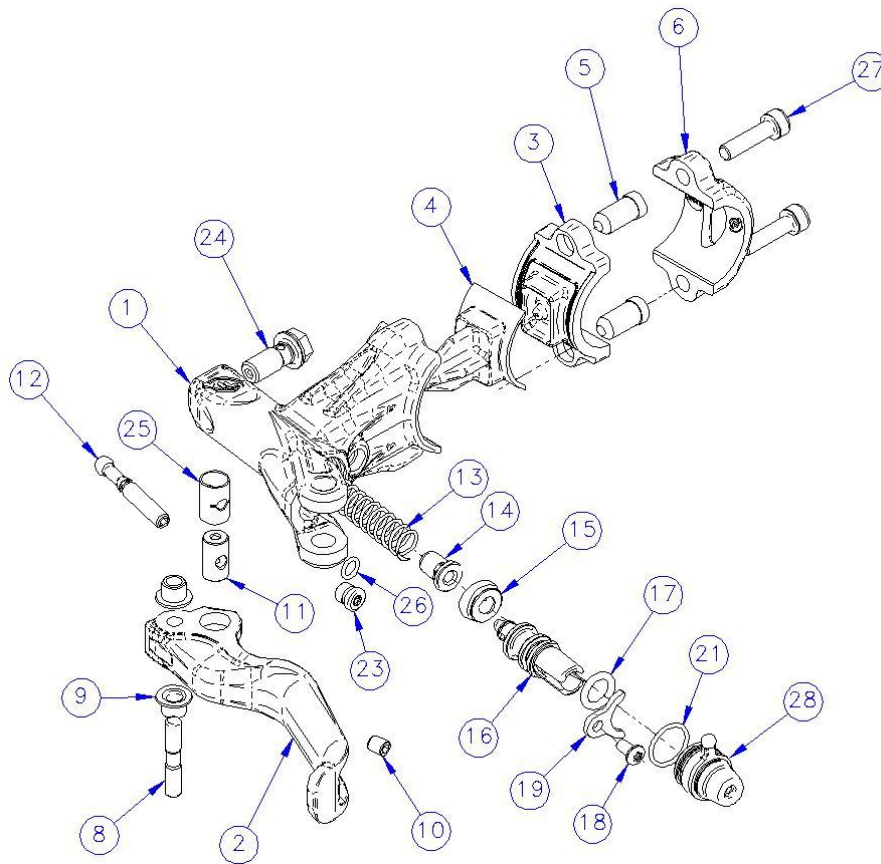

ORO PURO - ORO PURO MASTER CYLINDER - POMPA ORO PURO - MY2007

Description Descrizione	Position Posizione	Code Codice
Oro Puro Complete master cylinder Pompa completa Oro Puro	All the parts (Except 23-24-26)	FD50600-00
Oro Puro Complete master cylinder body Corpo pompa completa Oro Puro	1-3-4-5(2 Pcs.)	FD40090-20
(2007) Brake lever Kit Kit Leva freno (2007)	2-8-9-9-10	FD40091-20
Lever adjustment kit Kit regolazione leva	11-12-25	FD40064-20
Piston kit Kit pistone	13-14-15-16-17 – (grease/grasso)	FD40065-20
F.c.s. Adjustment kit Kit regolazione F.c.s.	19-18-21-28	FD40066-20
Screw reservoir kit Kit vite serbatoio	23-26	FD40049-20
Hose screw kit Kit vite fissaggio tubo	24 + [2xOR (6x1mm)]	FD40077-20
Master cylinder clamp and screws Collarino pompa con viti	6-7(2Pcs.)	FD40086-20