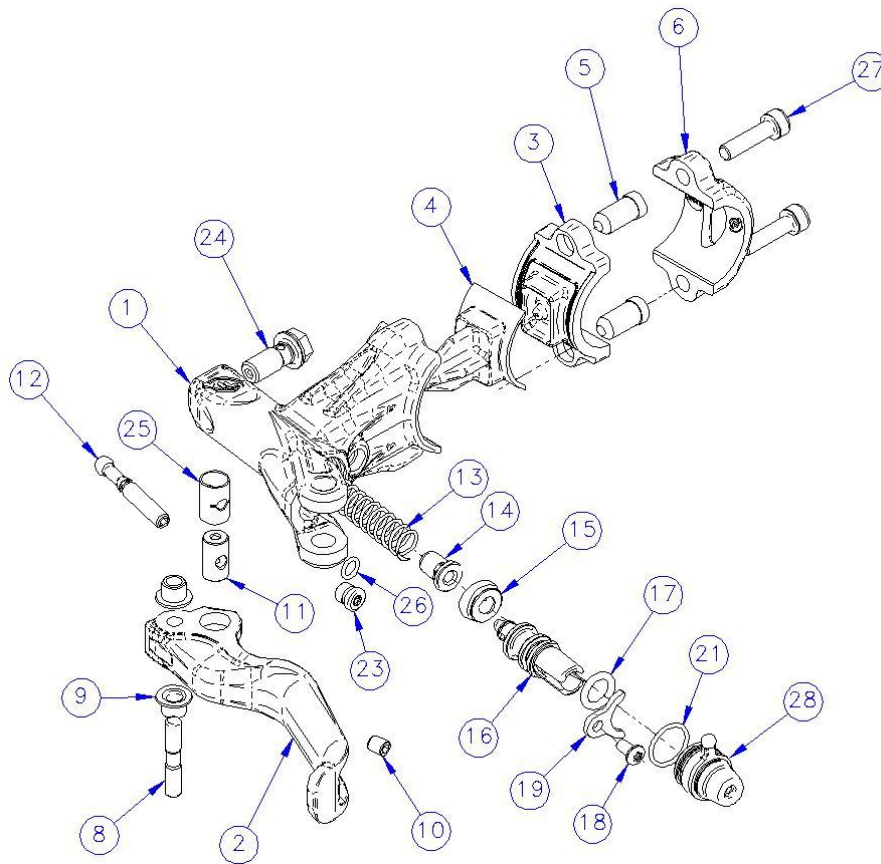

ORO PURO - ORO PURO MASTER CYLINDER-POMPA ORO PURO - MY2006

Description Descrizione	Position Posizione	Code Codice
Oro Puro Complete master cylinder Pompa completa Oro Puro	All the parts (Except 23-24-26)	FD50559-00
Oro Puro Complete master cylinder body Corpo pompa completa Oro Puro	1-3-4-5(2 Pcs.)	FD40075-20
(2007) Brake lever Kit Kit Leva freno (2007)	2-8-9-9-10	FD40091-20
Lever adjustment kit Kit regolazione leva	11-12-25	FD40064-20
Piston kit Kit pistone	13-14-15-16-17-(grease/grasso)	FD40065-20
F.c.s. Adjustment kit Kit regolazione F.c.s.	18-19-21-28	FD40066-20
Screw reservoir kit Kit vite serbatoio	23-26	FD40049-20
Hose screw kit Kit vite fissaggio tubo	24 + [2xOR (6x1mm)]	FD40077-20
Master cylinder clamp and screws Collarino pompa con viti	6-27(2Pcs.)	FD40078-20