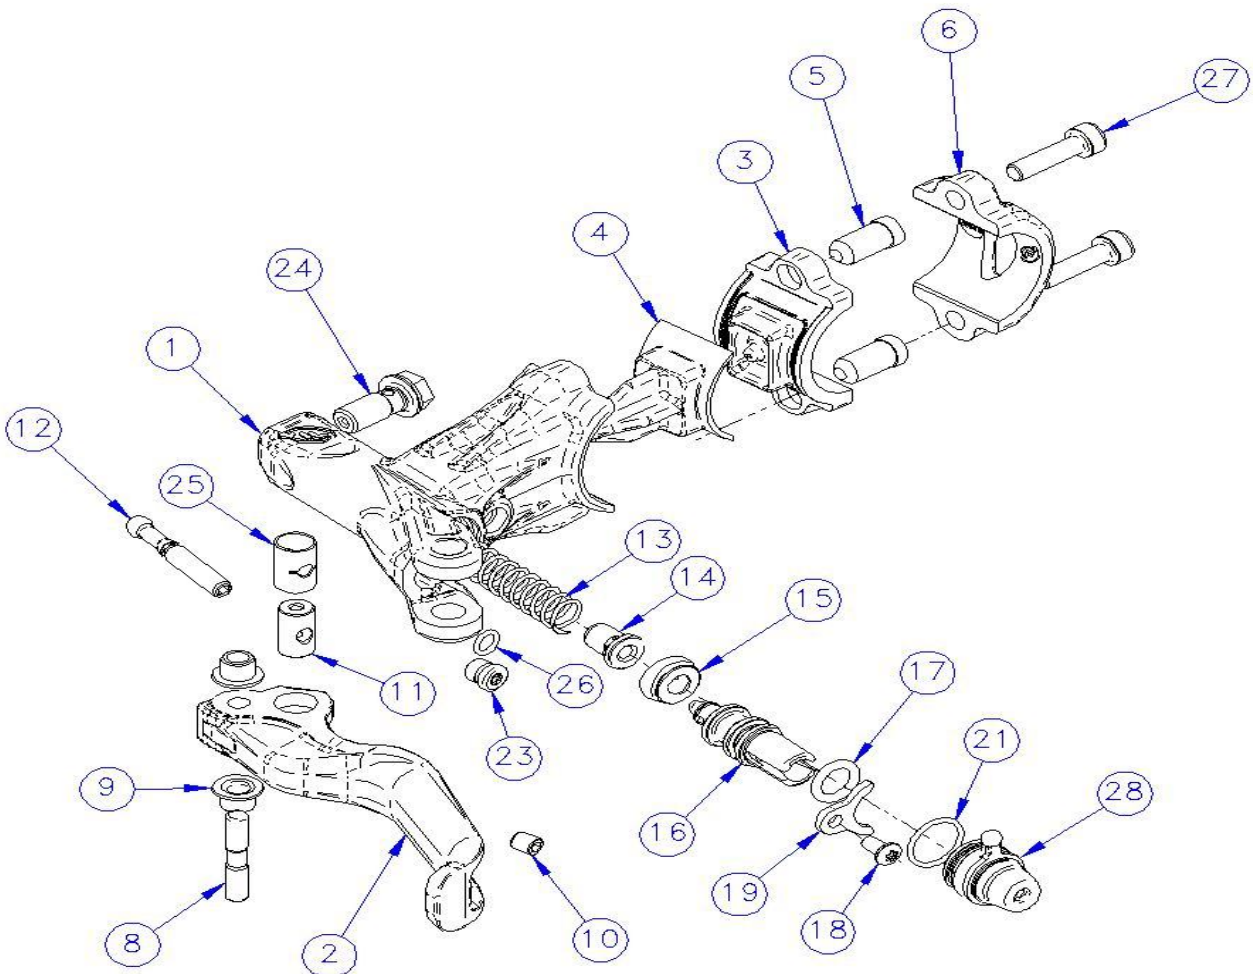

ORO BIANCO - ORO BIANCO MASTER CYLINDER - POMPA ORO BIANCO - MY2008

Description Descrizione	Position Posizione	Code Codice
Oro Bianco Complete master cylinder Pompa completa Oro Bianco	All the parts (Except 23-24-26)	FD50599-00
Oro Bianco Complete master cylinder body Corpo pompa compl.Oro Bianco	1-3-4-5(2 Pcs.)	FD40089-20
Brake DH lever Kit Kit Leva freno DH	2-8-9-9-10	FD40083-20
Lever adjustment kit Kit regolazione leva	11-12-25	FD40064-20
Piston kit Kit pistone	13-14-15-16-17 – (grease/grasso)	FD40065-20
F.c.s. Adjustment kit Kit regolazione F.c.s.	19-18-21-28	FD40066-20
Screw reservoir kit Kit vite serbatoio	23-26	FD40049-20
Hose screw kit Kit vite fissaggio tubo	24 + [2xOR (6x1mm)]	FD40067-20
Master cylinder clamp and screws Collarino pompa con viti	6-27(2Pcs.)	FD40082-20