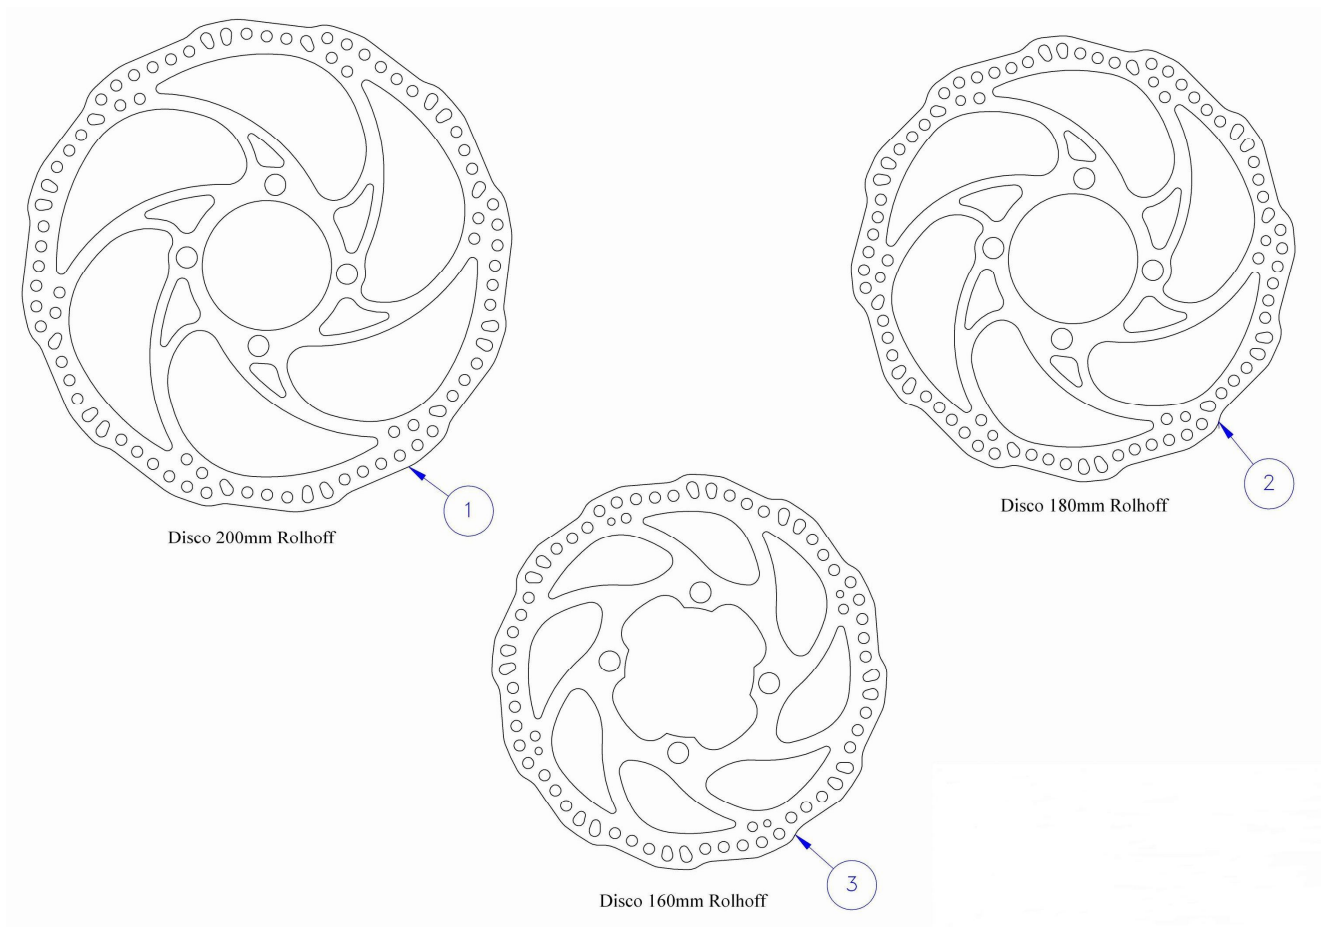

ORO - ROHLOFF DISCS – DISCHI ROHLOFF

Description Descrizione	Position Posizione	Code Codice
Disc Ø160mm ROHLOFF - 4 bolt Disco Ø160mm ROHLOFF - 4 Fori	3	FD50687-00
Disc Ø180mm ROHLOFF - 4 bolt Disco Ø180mm ROHLOFF - 4 Fori	2	FD50688-00
Disc Ø200mm ROHLOFF - 4 bolt Disco Ø200mm ROHLOFF - 4 Fori	1	FD50689-00
Disc screws kit (6 pcs.) Kit viti disco (6 pz.)	--	FD40001-50
(Titanium) Disc screws kit (6 pcs.) Kit viti disco in titanio (6 pz.)	--	FD40002-50