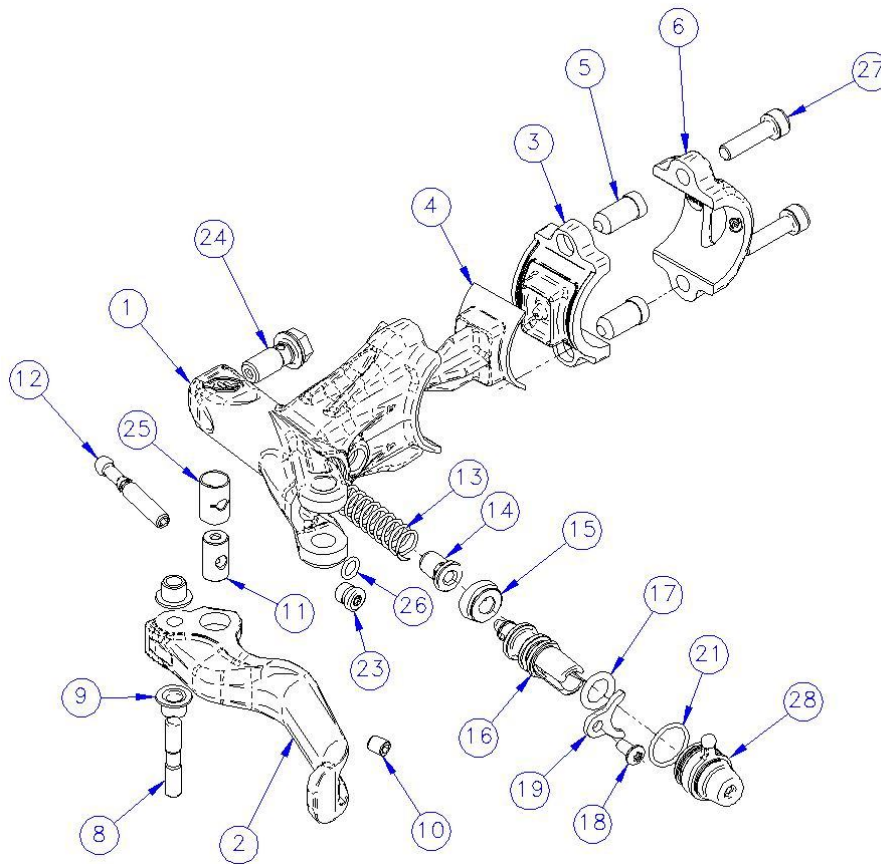

ORO K24 - ORO K24 PUMP - POMPA ORO K24 - MY2007

Description Descrizione	Position Posizione	Code Codice
Oro K24 Complete master cylinder Pompa completa Oro K24	All the parts (Except 23-24-26)	FD50598-00
Oro K24 Complete master cylinder body Corpo pompa completa Oro K24	1-3-4-5(2 Pcs.)	FD40088-20
Brake lever Kit Kit Leva freno	2-8-9-9-10	FD40063-20
Lever adjustment kit Kit regolazione leva	11-12-25	FD40064-20
Piston kit Kit pistone	13-14-15-16-17-(grease/grasso)	FD40065-20
F.c.s. Adjustment kit Kit regolazione F.c.s.	19-18-21-28	FD40066-20
Screw reservoir kit Kit vite serbatoio	23-26	FD40049-20
Hose screw kit Kit vite fissaggio tubo	24 + [2xOR (6x1mm)]	FD40067-20
Master cylinder clamp and screws Collarino pompa con viti	6-27(2Pcs.)	FD40082-20