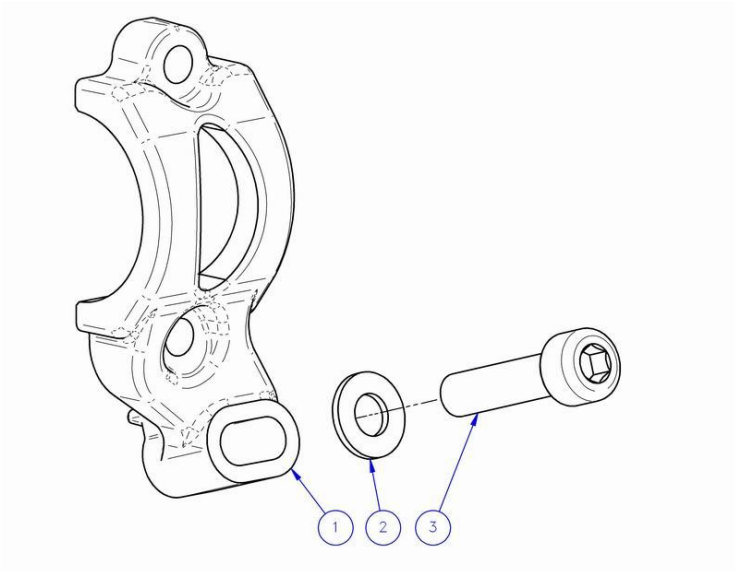

# ORO K18 - ORO K18 MASTER CYLINDER - POMPA ORO K18 – MY2006

Description Descrizione	Position Posizione	Code Codice
Oro K18 Complete master cylinder Pompa completa Oro K18	All the parts (Except 21-22-23)	FD50553-00
Oro K18 Complete master cylinder body Corpo pompa completa Oro K18	1-3-4-5(2 Pcs.)	FD40072-20
Brake lever Kit Kit Leva freno	2-8-9-9-10	FD40079-20
Lever adjustment kit Kit regolazione leva	11-12-24	FD40064-20
Piston kit Kit pistone	13-14-15-16-17-(grease/grasso)	FD40065-20
Stop piston kit Kit battuta pistone	18-25-20-19	FD40070-20
Screw reservoir kit Kit vite serbatoio	21-22	FD40049-20
Hose screw kit Kit vite fissaggio tubo	23 + [2xOR (6x1mm)]	FD40074-20
Master cylinder clamp and screws Collarino pompa con viti	6-7(2Pcs.)	FD40071-20

<p>(Right XO) Master cylinder clamp with spacer and screw Collarino pompa (Destro XO) con spessore e vite</p>	<p>1-2-3</p>	<p>FD40085-20</p>
---	--------------	-------------------

<p>(Left XO) Master cylinder clamp with spacer and screw Collarino pompa (Sinistro XO) con spessore e vite</p>	<p>1-2-3</p>	<p>FD40084-20</p>
--	--------------	-------------------