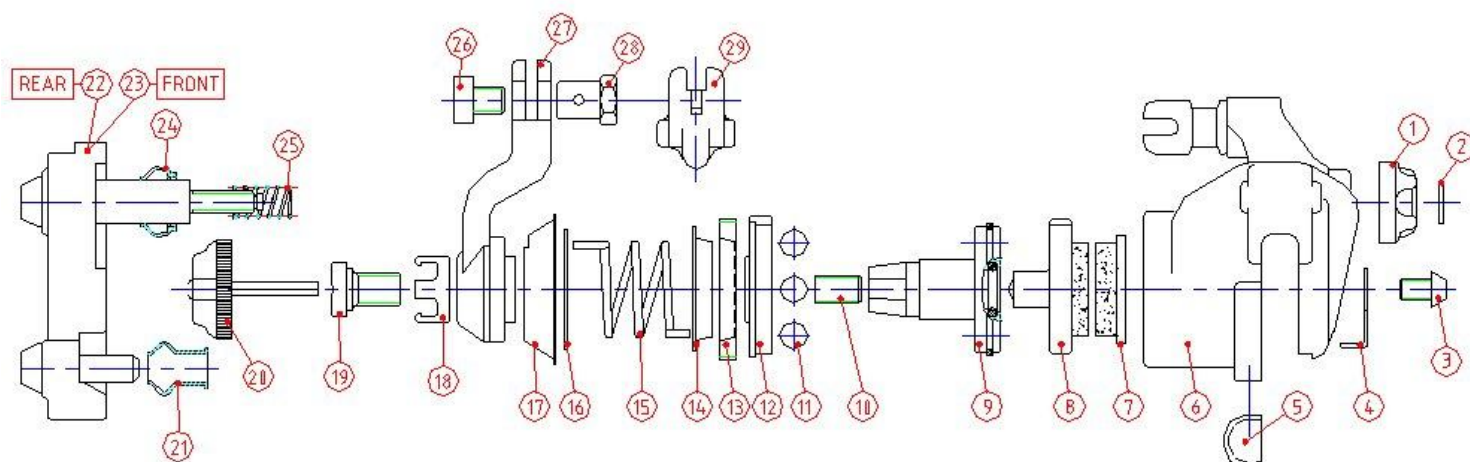

Activa

Description Descrizione	Position Posizione	Code Codice
Activa Caliper Pinza Activa	All the parts	FD10008-60
Knob kit Kit morsetto	26-28	FD40001-60
Inner movement kit Kit interno movimento	9-10-11-12-13	FD40011-60
Rotor movement long lever kit Kit leva lunga	14-15-16-17-18-19-20-27-29	FD40012-60
Pad kit Kit pastiglie	3-4-5-7-8	FD40013-60
Rear caliper adaptor kit Kit adattatore posteriore	1-2-21-22-24-25	FD40015-60
Front Manitou adaptor kit Kit adattatore anteriore Manitou	1-2-21-23-24-25	FD40016-60

Adaptors – ADATTATORI

Description Descrizione	Code Codice
Standard adaptor for I.S. fork Ø185 mm Forcelle I.S. Ø185 mm	FD51027-00
Rear adaptor from Ø160 to Ø185 mm Adattatore posteriore da Ø160 a Ø185 mm	FD51013-00
Rear adaptor from Ø140 to Ø160 mm Adattatore posteriore da Ø140 a Ø160 mm	FD51014-00
Rear adaptor from Ø140 to Ø185 mm Adattatore posteriore da Ø140 a Ø185 mm	FD51015-00
Manitou Forks Post Mount 74 mm Forcelle Manitou con attacco Post Mount 74 mm	FD51019-00
Front adaptor B4 P.M. from Ø160mm to Ø185 mm Adattatore anteriore per B4 P.M. da Ø160 mm a Ø185 mm	FD51029-00
Rear adaptor B4 PRO P.M. from Ø140 to Ø160 mm Adattatore posteriore B4 PRO P.M. da Ø140 a Ø160 mm	FD51028-00