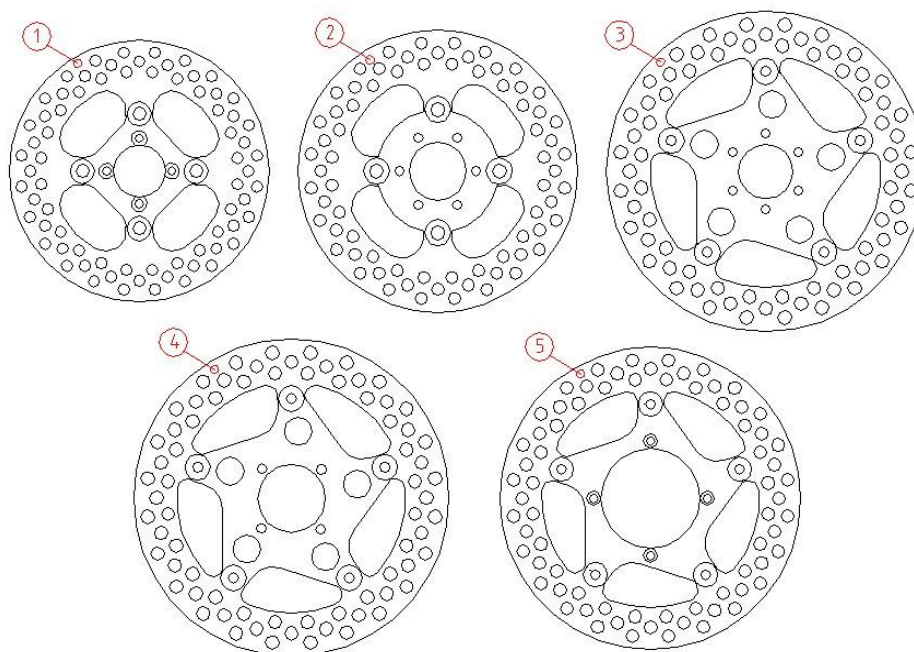

# OPEN PUMP 9.5

Description Descrizione	Position Posizione	Code Codice
Complete left open pump 9.5 Pompa open sinistra 9.5 completa	All the parts	FD50526-00
Complete right open pump 9.5 Pompa open destra 9.5 completa	All the parts	FD50527-00
Brake lever Leva freno	28	FD-L004-00
Piston kit 9.5 Kit pistone 9.5	7-8-9-10-11 12-15-16	FD40006-20
Screw /OR kit Kit viti /or	1-2-3-4-5-6 17-18-19-20-21	FD40003-20
Right black dustcover kit Kit plastiche nere destre	22-23-24-25-26	FD40004-20
Left black dustcover kit Kit plastiche nere sinistre	22-23-24-25-26	FD40005-20

# EVOLUZIONE 9.5 \* - CALIPER – PINZA

Description Descrizione	Position Posizione	Code Codice
Complete silver caliper Pinza completa argento	All the parts	FD50018-00
Brake pad kit 3,8mm Pastiglie freno 3,8mm	6-7	FD40002-10
Brake pad kit 3,8mm (sintered) Pastiglie freno 3,8mm (sinterizzate)	6-7	FD40011-10
Bleeding screw kit Kit sfiato aria	12-15	FD40003-10
Valve kit Kit valvola	13-14	FD40004-10
Screw / OR / rubber kit Kit viti / OR	1-3-9-10-11	FD40005-10
OR Kit (pump/caliper/tube) Kit OR (pompa/pinza/tubo)	All the brake kit's snap rings Tutti gli OR del kit freno	FD40013-10

\* The difference with the EVOLUZIONE model lies in a diverse mounts' machining of the left caliper body for the fork or the frame.

\* La differenza con il modello EVOLUZIONE consiste nella diversa lavorazione degli attacchi del corpo pinza sinistro per la forcella o il telaio.

# EVOLUZIONE SERIES - DISCS - DISCHI

Description Descrizione	Position Posizione	Code Codice
Riveted Ø 140 Disk 6 bolt Disco Ø140 6 fori rivettato	--	FD50656-00
Riveted Ø160 Disk 6 bolt Disco Ø160 6 fori rivettato	2	FD50657-00
Riveted Ø 185 Disk 4 bolt Disco Ø 185 4 fori rivettato	--	FD50653-00
Ø 185 Disk 4 bolt competition Disco Ø 185 "competition"	4	FD50659-00
Disk screws kit (6 pcs) Kit viti disco	--	FD40001-50