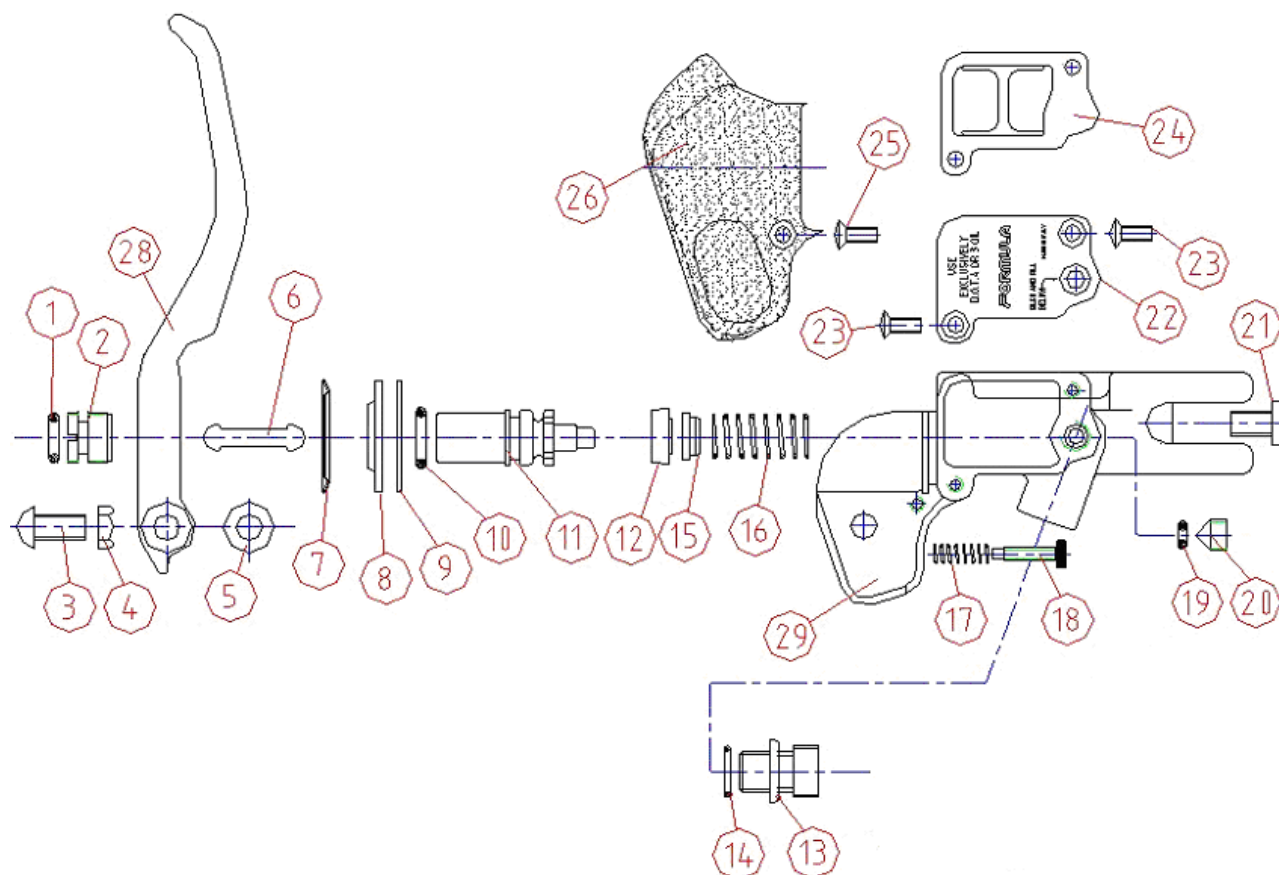

# OPEN PUMP 9.5

Description Descrizione	Position Posizione	Code Codice
Complete left open pump 9.5 Pompa open sinistra 9.5 completa	All the parts	FD50526-00
Complete right open pump 9.5 Pompa open destra 9.5 completa	All the parts	FD50527-00
Brake lever Leva freno	28	FD-L004-00
Piston kit 9.5 Kit pistone 9.5	7-8-9-10-11 12-15-16	FD40006-20
Screw /OR kit Kit viti /or	1-2-3-4-5-6 17-18-19-20-21	FD40003-20
Right black dustcover kit Kit plastiche nere destre	22-23-24-25-26	FD40004-20
Left black dustcover kit Kit plastiche nere sinistre	22-23-24-25-26	FD40005-20

# EVOLUZIONE 9.5 \* - CALIPER – PINZA

Description Descrizione	Position Posizione	Code Codice
Complete silver caliper Pinza completa argento	All the parts	FD50018-00
Brake pad kit 3,8mm Pastiglie freno 3,8mm	6-7	FD40002-10
Brake pad kit 3,8mm (sintered) Pastiglie freno 3,8mm (sinterizzate)	6-7	FD40011-10
Bleeding screw kit Kit sfiato aria	12-15	FD40003-10
Valve kit Kit valvola	13-14	FD40004-10
Screw / OR / rubber kit Kit viti / OR	1-3-9-10-11	FD40005-10
OR Kit (pump/caliper/tube) Kit OR (pompa/pinza/tubo)	All the brake kit's snap rings Tutti gli OR del kit freno	FD40013-10

\* The difference with the EVOLUZIONE model lies in a diverse mounts' machining of the left caliper body for the fork or the frame.

\* La differenza con il modello EVOLUZIONE consiste nella diversa lavorazione degli attacchi del corpo pinza sinistro per la forcella o il telaio.

# EVOLUZIONE SERIES - DISCS - DISCHI

Description Descrizione	Position Posizione	Code Codice
Riveted Ø 140 Disk 6 bolt Disco Ø140 6 fori rivettato	--	FD50656-00
Riveted Ø160 Disk 6 bolt Disco Ø160 6 fori rivettato	2	FD50657-00
Riveted Ø 185 Disk 4 bolt Disco Ø 185 4 fori rivettato	--	FD50653-00
Ø 185 Disk 4 bolt competition Disco Ø 185 "competition"	4	FD50659-00
Disk screws kit (6 pcs) Kit viti disco	--	FD40001-50