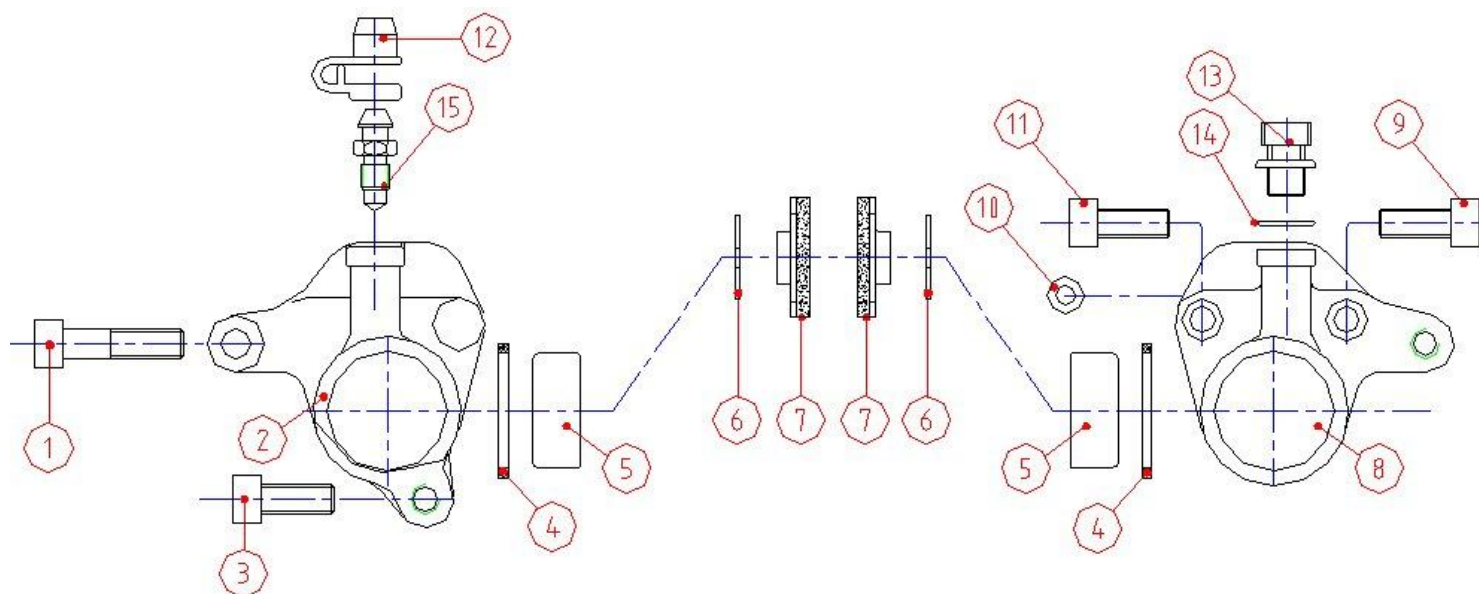

# OPEN PUMP 9.5

Description Descrizione	Position Posizione	Code Codice
Complete left open pump 9.5 Pompa open sinistra 9.5 completa	All the parts	FD50526-00
Complete right open pump 9.5 Pompa open destra 9.5 completa	All the parts	FD50527-00
Brake lever Leva freno	28	FD-L004-00
Piston kit 9.5 Kit pistone 9.5	7-8-9-10-11 12-15-16	FD40006-20
Screw /OR kit Kit viti /or	1-2-3-4-5-6 17-18-19-20-21	FD40003-20
Right black dustcover kit Kit plastiche nere destre	22-23-24-25-26	FD40004-20
Left black dustcover kit Kit plastiche nere sinistre	22-23-24-25-26	FD40005-20

# EVOLUZIONE 9.5 \* - CALIPER – PINZA

Description Descrizione	Position Posizione	Code Codice
Complete silver caliper Pinza completa argento	All the parts	FD50018-00
Brake pad kit 3,8mm Pastiglie freno 3,8mm	6-7	FD40002-10
Brake pad kit 3,8mm (sintered) Pastiglie freno 3,8mm (sinterizzate)	6-7	FD40011-10
Bleeding screw kit Kit sfiato aria	12-15	FD40003-10
Valve kit Kit valvola	13-14	FD40004-10
Screw / OR / rubber kit Kit viti / OR	1-3-9-10-11	FD40005-10
OR Kit (pump/caliper/tube) Kit OR (pompa/pinza/tubo)	All the brake kit's snap rings Tutti gli OR del kit freno	FD40013-10

\* The difference with the EVOLUZIONE model lies in a diverse mounts' machining of the left caliper body for the fork or the frame.

\* La differenza con il modello EVOLUZIONE consiste nella diversa lavorazione degli attacchi del corpo pinza sinistro per la forcella o il telaio.

# EVOLUZIONE SERIES - DISCS - DISCHI

Description Descrizione	Position Posizione	Code Codice
Riveted Ø 140 Disk 6 bolt Disco Ø140 6 fori rivettato	--	FD50656-00
Riveted Ø160 Disk 6 bolt Disco Ø160 6 fori rivettato	2	FD50657-00
Riveted Ø 185 Disk 4 bolt Disco Ø 185 4 fori rivettato	--	FD50653-00
Ø 185 Disk 4 bolt competition Disco Ø 185 "competition"	4	FD50659-00
Disk screws kit (6 pcs) Kit viti disco	--	FD40001-50