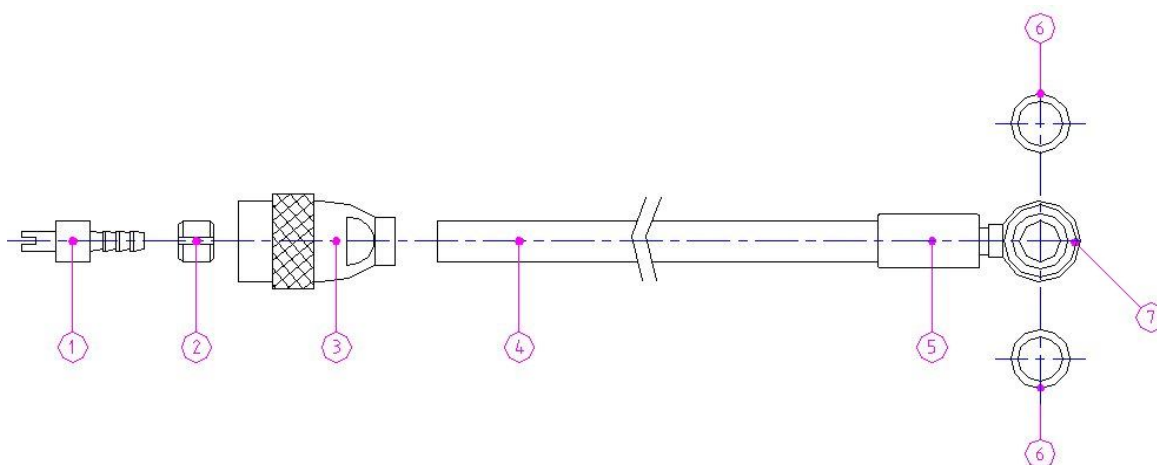

I.S. - EVOLUZIONE SERIES

HYDRAULIC TUBE – TUBO IDRAULICO

Description Descrizione	Position Posizione	Code Codice
Tube joint kit (2 pcs) Kit raccordi tubo (2 pz)	1-2-3	FD40002-40
150cm Complete hydraulic tube Tubo olio 150cm completo	1-2-3-4-5-6 (2 pcs.)-7	FD50115-00