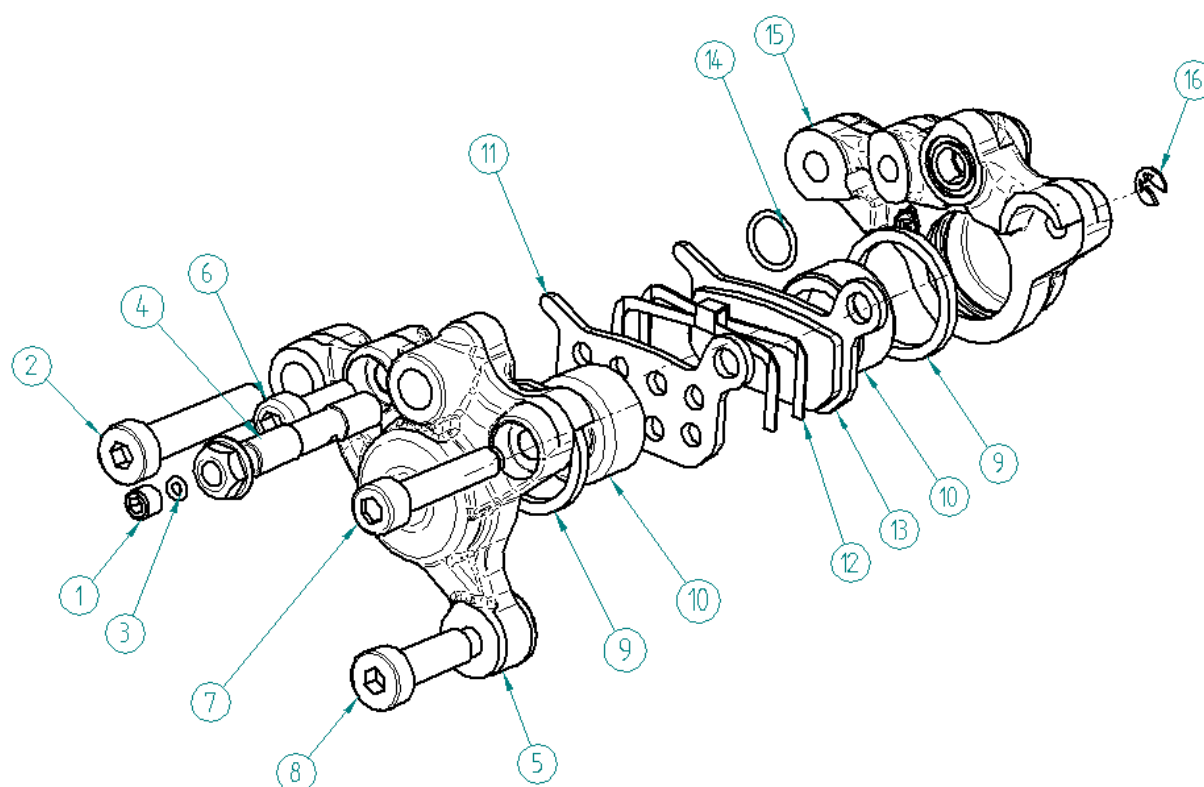

B4 PRO +- CALIPER - PINZA

Description Descrizione	Position Posizione	Code Codice
Complete caliper Pinza completa	All the parts	FD50063-00
Left caliper body Corpo pinza sinistro	5	FD-C098-00
Right caliper body Corpo pinza destro	15	FD-C099-00
Screws / OR kit Kit viti /OR	7-13-14-1-4-6-2-8-16	FD40047-10
Piston kit (2 pcs) Kit pistoni (2 pz)	9-10	FD40045-10
OR Kit (pump/caliper/tube) Kit OR (pompa/pinza/tubo)	All the brake kit's snap rings Tutti gli OR del kit freno	FD40046-10
Organic brake pads kit (BOX) Kit pastiglie organiche (CONFEZ.)	11-12-13	FD40078-10