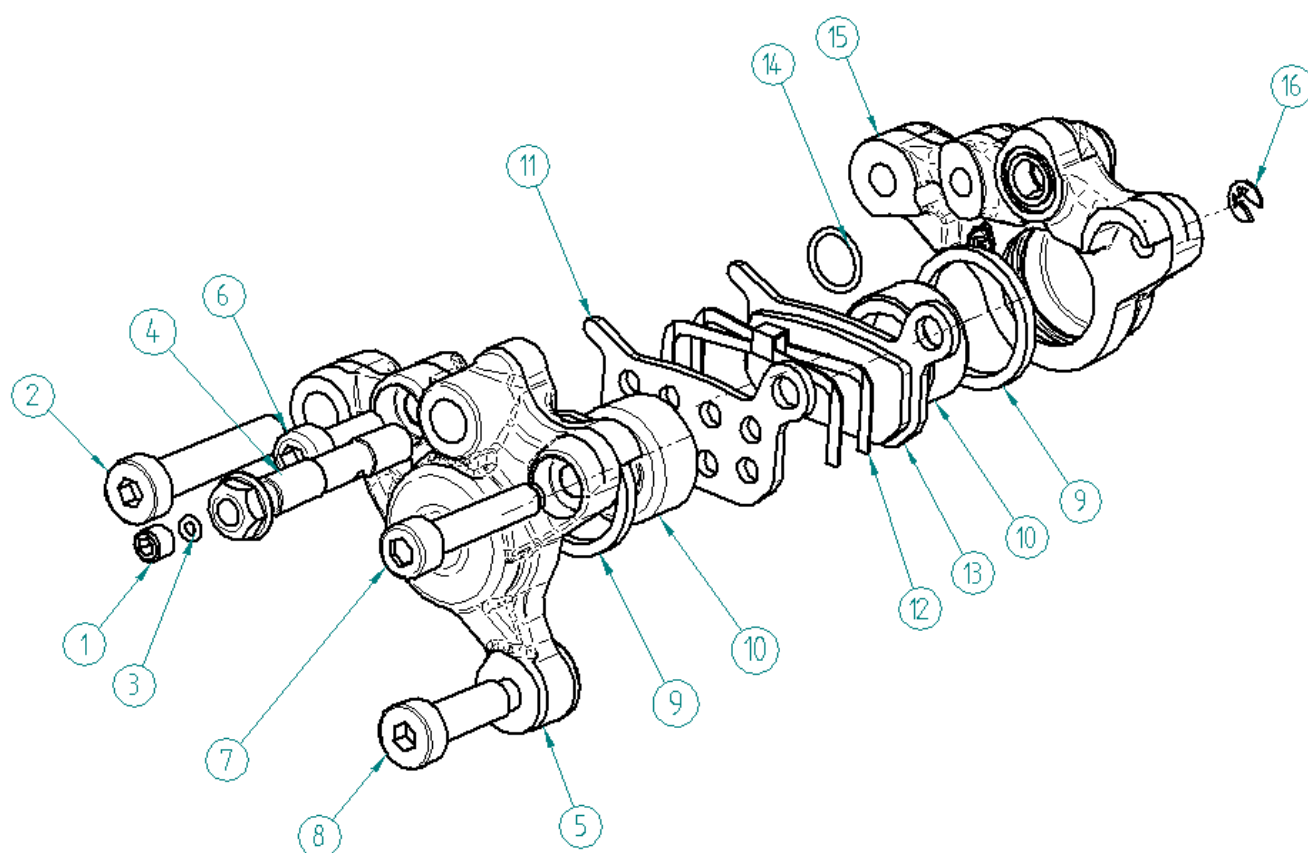

B4 Team–B4 Pro–4Racing XC_{PUMP}- POMPA

Description Descrizione	Position Posizione	Code Codice
Complete left pump 2005 Pompa sinistra completa 2005	1-2-3-3-7-7-8-9-10-11-12-15-16-17-17-18-19-20- 21-22-23-23-25-26-27	FD50542-00
Complete right pump 2005 Pompa destra completa	1-2-3-3-7-7-8-9-10-11-12-15-16-17-17-18-19-20- 21-22-23-23-25-26-27	FD50543-00
Left body pump Corpo pompa sinistro	1	FD40010-20
Right body pump Corpo pompa sinistro	1	FD40011-20
Cover lever left Kit 2005 Kit Para leva 2005	11-12-27	FD40045-20
Cover lever right Kit 2005 Kit Para leva 2005	11-12-27	FD40046-20
Brake lever Kit 2005 Kit Leva freno 2005	15-16-17-18	FD40047-20
Piston kit Kit pistone	19-20-21-22-23-24-25-26	FD40048-20
Left reservoir pump kit Kit serbatoio sinistro	7-8-9-10	FD40050-20
Right reservoir pump kit Kit serbatoio destro	7-8-9-10	FD40051-20
Fitting screw tube kit Kit vite fissaggio tubo	4-5-6	FD40016-20
Screw reservoir kit Kit vite serbatoio	13-14	FD40049-20
Pump clamp and screws Collarino pompa con viti	2-3	FD40027-20

B4 Pro - CALIPER - PINZA

Description Descrizione	Position Posizione	Code Codice
Complete caliper Pinza completa	All the parts	FD50061-00
Left caliper body Corpo pinza sinistro	5	FD-C068-00
Right caliper body Corpo pinza destro	15	FD-C069-00
Screws / OR kit Kit viti /OR	7-14-3-1-4-6-2-8-16	FD40031-10
Piston kit (2 pcs) Kit pistoni (2 pz)	9-10	FD40045-10
OR Kit (pump/caliper/tube) Kit OR (pompa/pinza/tubo)	All the brake kit's snap rings Tutti gli OR del kit freno	FD40046-10
Organic brake pads kit (BOX) Kit pastiglie organiche (CONFEZ.)	11-13-12	FD40078-10