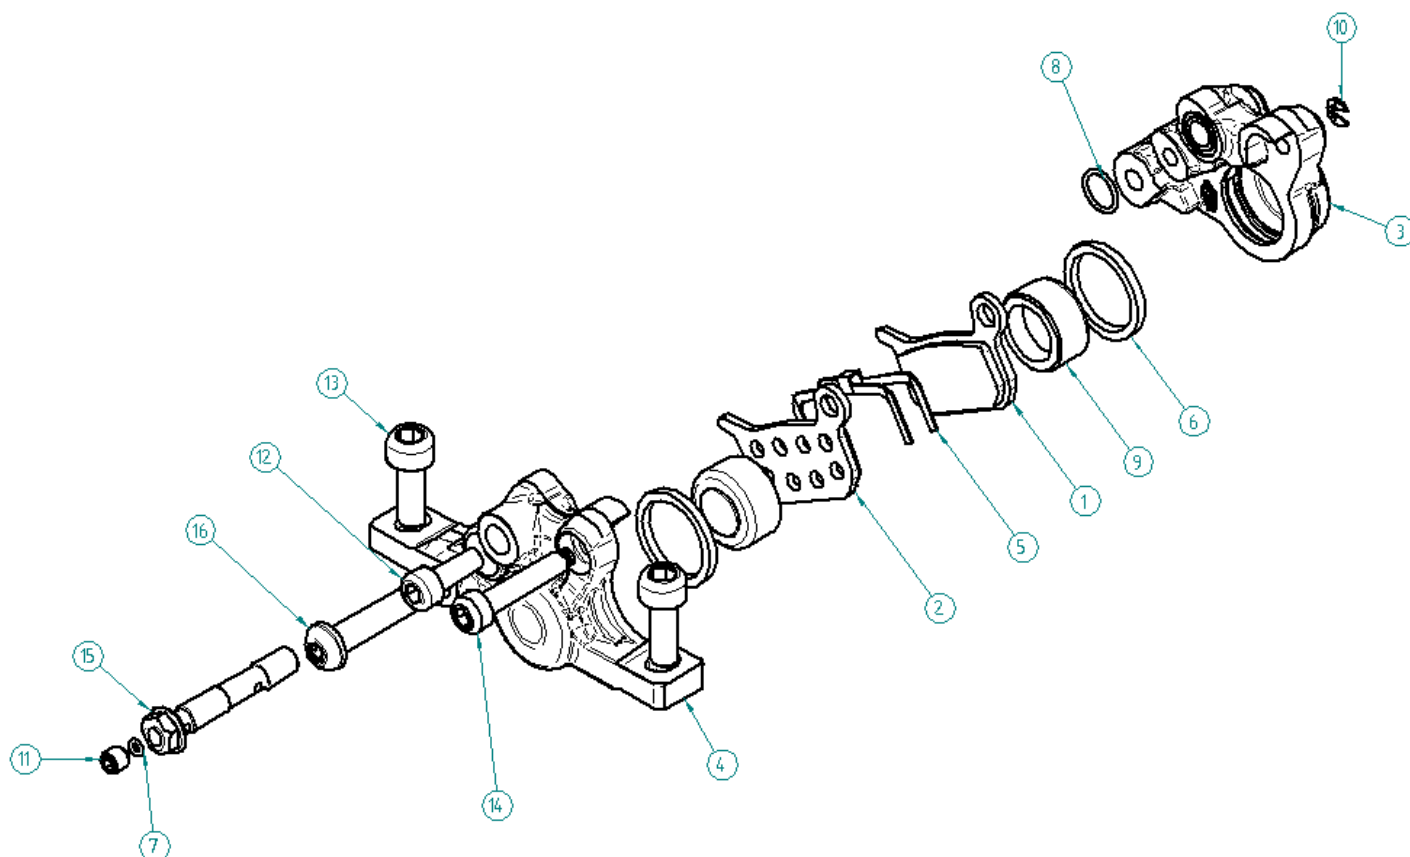

B4 PRO + Post Mount - CALIPER - PINZA

Description Descrizione	Position Posizione	Code Codice
Piston kit (2 pcs) Kit pistoni (2 pz)	9-6	FD40045-10
OR Kit (pump/caliper/tube) Kit OR (pompa/pinza/tubo)	All the brake kit's snap rings Tutti gli OR del kit freno	FD40046-10
Organic brake pads kit (BOX) Kit pastiglie organiche (CONFEZ.)	1-2-5	FD40078-10