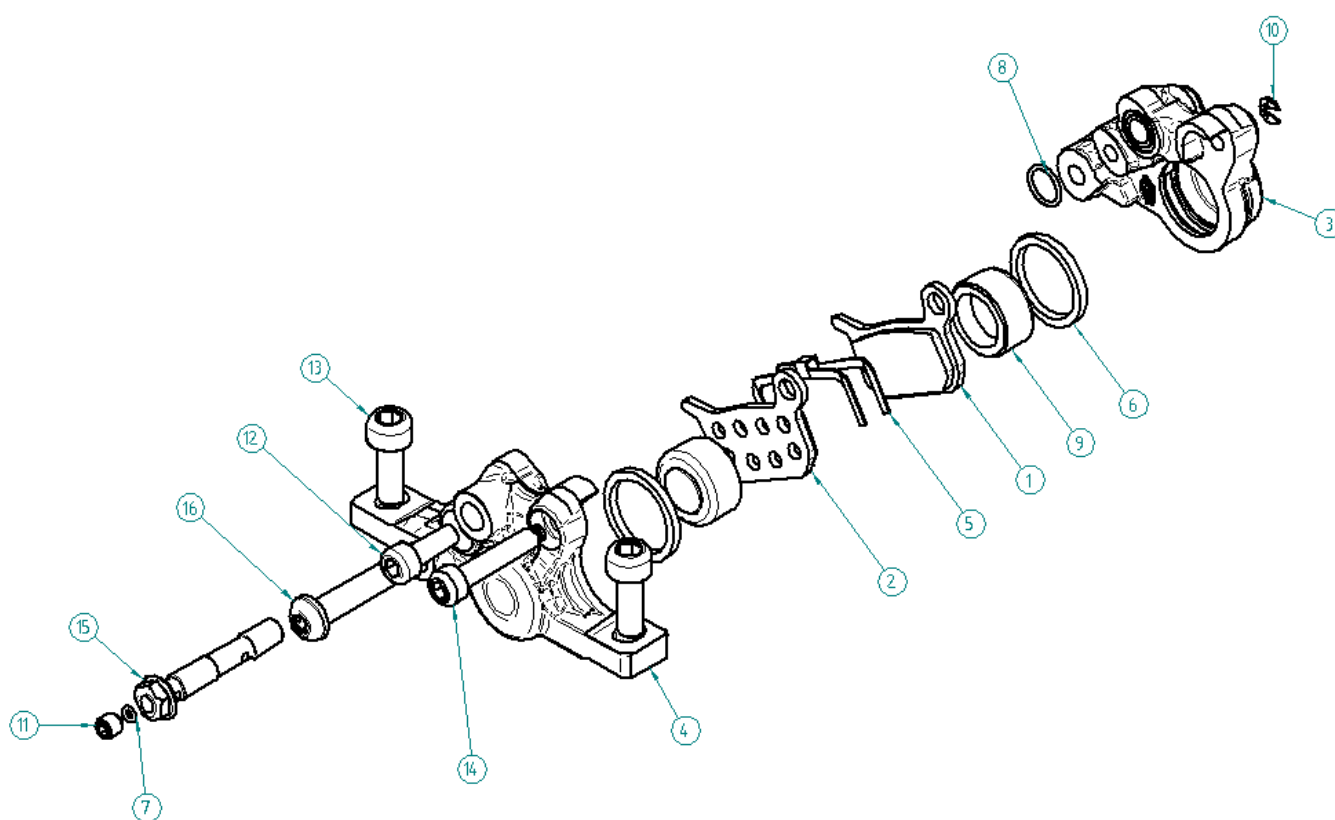

B4 Pro Front Post Mount - CALIPER - PINZA

Description Descrizione	Position Posizione	Code Codice
Complete caliper Pinza completa	All the parts	FD50062-00
Left caliper body Corpo pinza sinistro	4	FD-C073-00
Right caliper body Corpo pinza destro	3	FD-C069-00
Screws / OR kit Kit viti /OR	14-8-7-11-15-12-16-13-13-10	FD40033-10
Piston kit (2 pcs) Kit pistoni (2 pz)	9-6	FD40045-10
OR Kit (pump/caliper/tube) Kit OR (pompa/pinza/tubo)	All the brake kit's snap rings Tutti gli OR del kit freno	FD40046-10
Organic brake pads kit (BOX) Kit pastiglie organiche (CONFEZ.)	1-2-5	FD40078-10