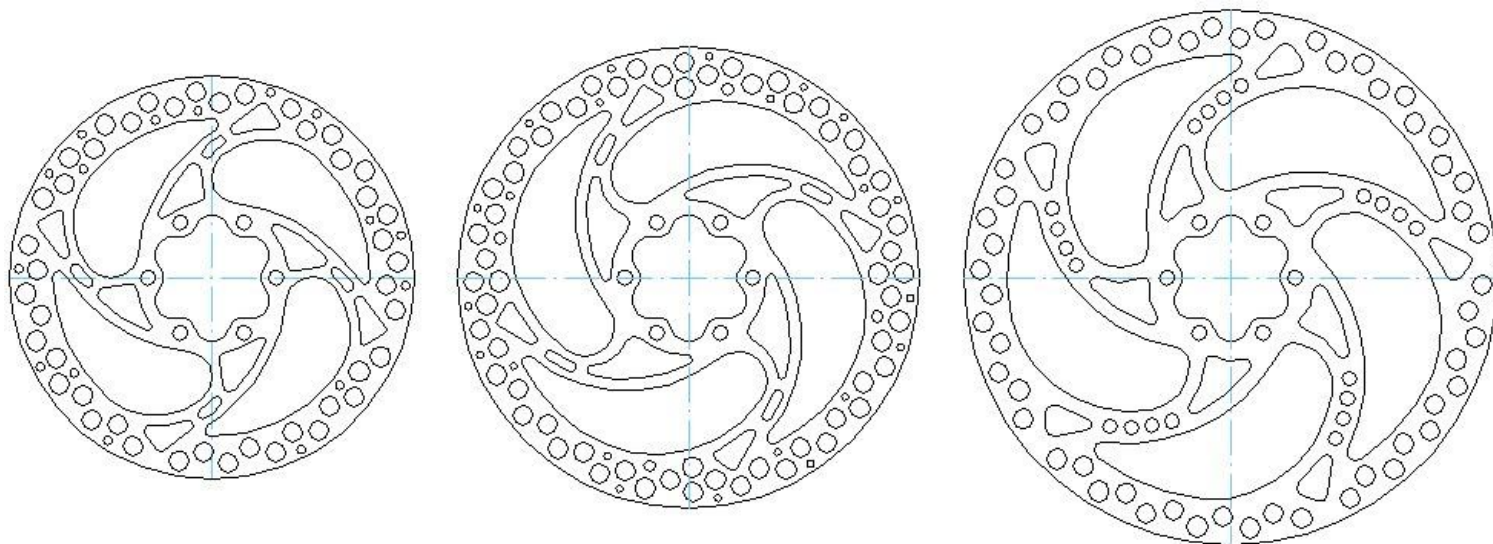

B4 Team - CALIPER - PINZA

Description Descrizione	Position Posizione	Code Codice
Complete gold caliper Pinza completa oro	All the parts	FD50019-00
Screws / OR kit 2002 Kit viti /OR 2002	2-3-4-5-6-7-8-9-10	FD40031-10
Bleeding screw kit - Kit sfiato aria	--	FD40023-10
Organic brake pads kit (BOX) Kit pastiglie organiche (CONFEZ.)	13-14-15	FD40078-10
Piston kit (2 pcs) Kit pistoni (2 pz)	11-12	FD40022-10
OR Kit (pump/caliper/tube) Kit OR (pompa/pinza/tubo)	All the brake kit's snap rings Tutti gli OR del kit freno	FD40034-10

B4/ExtremeE - DISCS - DISCHI

Description Descrizione	Code Codice
Disc Ø140mm - 4 bolt Disco Ø140 - 4 Fori	FD50672-00
Disc Ø160mm - 4 bolt Disco Ø160 - 4 Fori	FD50671-00
Disc Ø140mm - 6 bolt Disco Ø140 - 6 Fori	FD50674-00
Disc Ø160mm - 6 bolt Disco Ø160 - 6 Fori	FD50673-00
Disc Ø185mm - 6 bolt Disco Ø185 - 6 Fori	FD50675-00
Disc Ø205mm - 6 bolt Disco Ø205 - 6 Fori	FD50678-00
Disc screws kit (6 pcs.) Kit viti disco (6 pz.)	FD40001-50