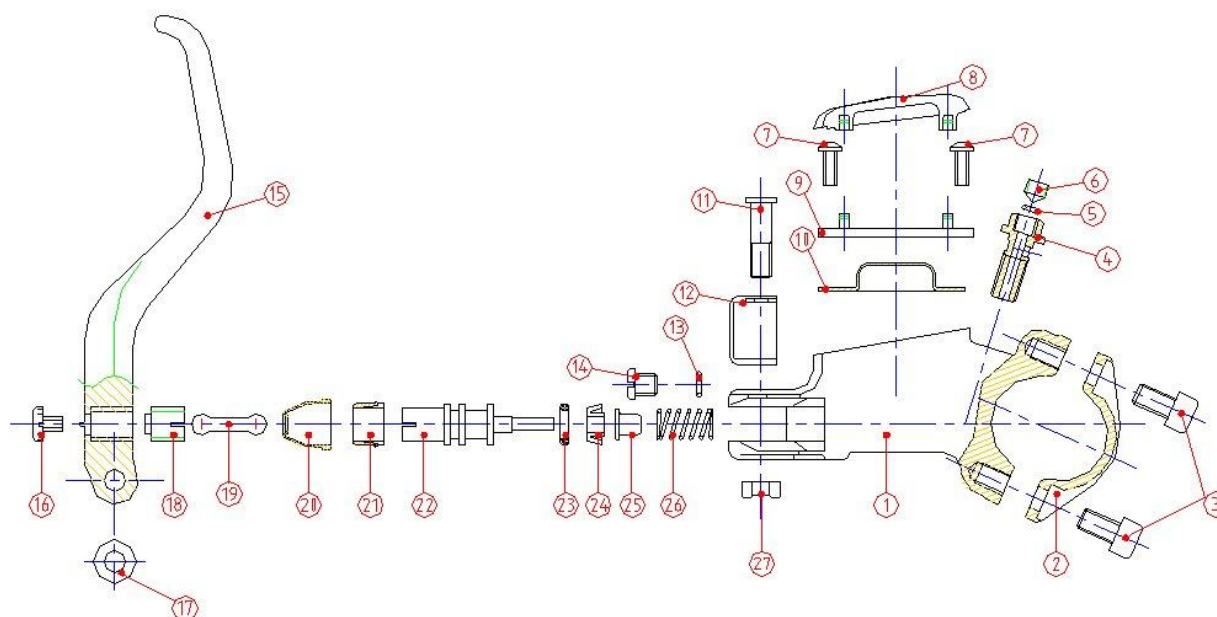

B4 PRO + PUMP - POMPA

Description Descrizione	Position Posizione	Code Codice
Left body pump Corpo pompa sinistro	1	FD-C101-00
Right body pump Corpo pompa destro	1	FD-C102-00
Brake lever Kit Kit Leva freno	15-16-17-18	FD40057-20
Piston kit Kit pistone	19-20-21-22-23-24-25-26	FD40048-20
Left reservoir pump kit Kit serbatoio sinistro	7-8-9-10	FD40050-20
Right reservoir pump kit Kit serbatoio destro	7-8-9-10	FD40051-20
Cover lever left Kit 2005 Kit Para leva 2005	11-12-27	FD40055-20
Cover lever right Kit 2005 Kit Para leva 2005	11-12-27	FD40056-20
Screw reservoir kit Kit vite serbatoio	13-14	FD40049-20
Fitting screw tube kit Kit vite fissaggio tubo	4-5-6	FD40030-20
Pump clamp and screws Collarino pompa con viti	2-3	FD40028-20