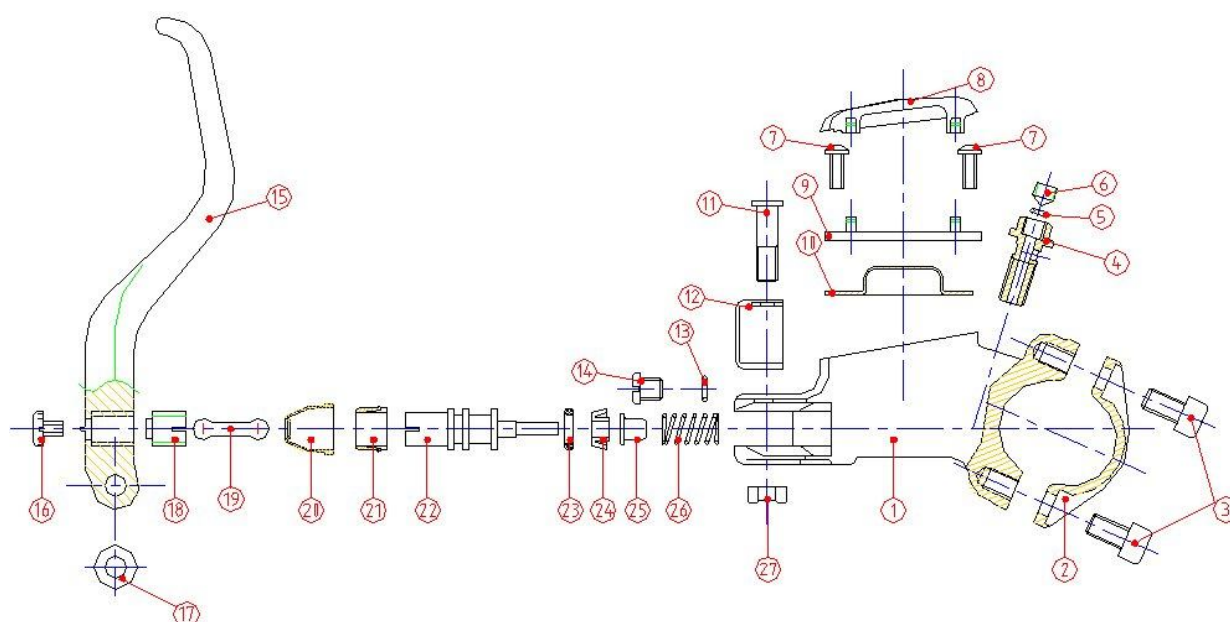

B4 Team–B4 Pro–4Racing XC_{PUMP}- POMPA

Description Descrizione	Position Posizione	Code Codice
Complete left pump 2005 Pompa sinistra completa 2005	1-2-3-3-7-7-8-9-10-11-12-15-16-17-17-18-19-20- 21-22-23-23-25-26-27	FD50542-00
Complete right pump 2005 Pompa destra completa	1-2-3-3-7-7-8-9-10-11-12-15-16-17-17-18-19-20- 21-22-23-23-25-26-27	FD50543-00
Left body pump Corpo pompa sinistro	1	FD40010-20
Right body pump Corpo pompa sinistro	1	FD40011-20
Cover lever left Kit 2005 Kit Para leva 2005	11-12-27	FD40045-20
Cover lever right Kit 2005 Kit Para leva 2005	11-12-27	FD40046-20
Brake lever Kit 2005 Kit Leva freno 2005	15-16-17-18	FD40047-20
Piston kit Kit pistone	19-20-21-22-23-24-25-26	FD40048-20
Left reservoir pump kit Kit serbatoio sinistro	7-8-9-10	FD40050-20
Right reservoir pump kit Kit serbatoio destro	7-8-9-10	FD40051-20
Fitting screw tube kit Kit vite fissaggio tubo	4-5-6	FD40016-20
Screw reservoir kit Kit vite serbatoio	13-14	FD40049-20
Pump clamp and screws Collarino pompa con viti	2-3	FD40027-20

B4 Pro - CALIPER - PINZA

Description Descrizione	Position Posizione	Code Codice
Complete caliper Pinza completa	All the parts	FD50061-00
Left caliper body Corpo pinza sinistro	5	FD-C068-00
Right caliper body Corpo pinza destro	15	FD-C069-00
Screws / OR kit Kit viti /OR	7-14-3-1-4-6-2-8-16	FD40031-10
Piston kit (2 pcs) Kit pistoni (2 pz)	9-10	FD40045-10
OR Kit (pump/caliper/tube) Kit OR (pompa/pinza/tubo)	All the brake kit's snap rings Tutti gli OR del kit freno	FD40046-10
Organic brake pads kit (BOX) Kit pastiglie organiche (CONFEZ.)	11-13-12	FD40078-10